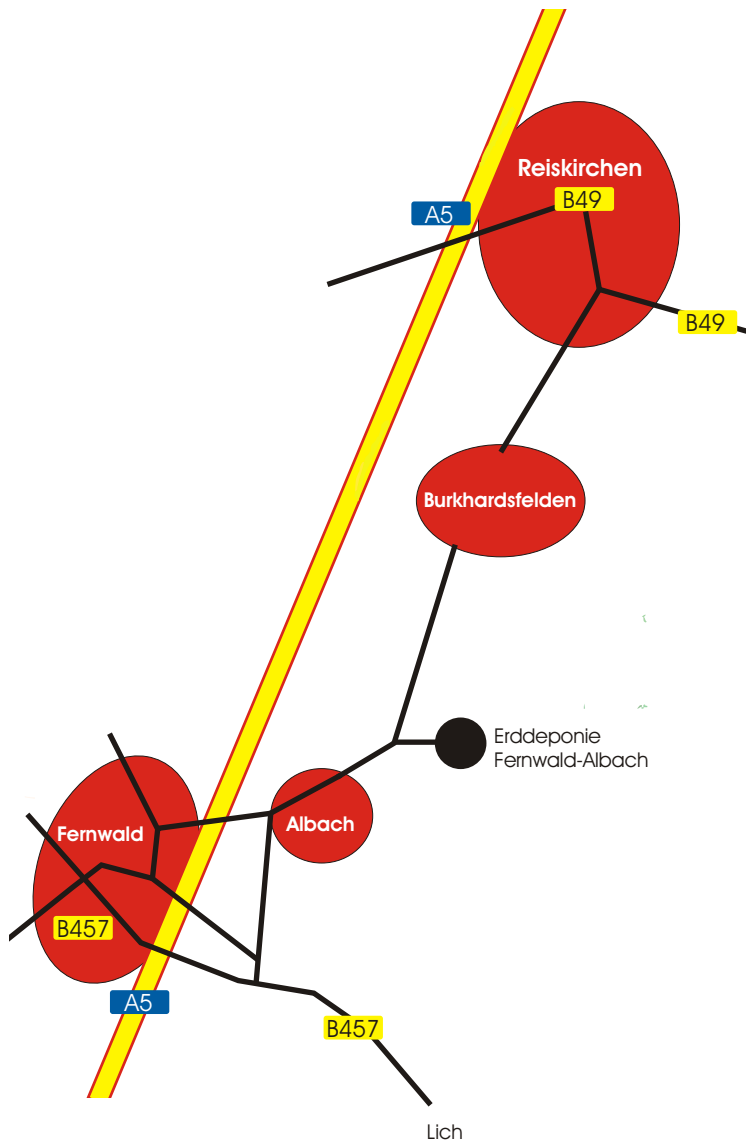

So finden Sie uns:

## Grünschnittannahmestelle Fernwald-Albach

Aus Richtung Norden auf der A5 kommend, Ausfahrt Reiskirchen, **links** Richtung Reiskirchen abbiegen, dem Straßenverlauf der B49 folgen bis zur scharfen Linkskurve, hier die B49 Richtung Burkhardtsfelden/ Hattenrod **geradeaus** verlassen. Am Ortsausgang **rechts** halten, Richtung Burkhardtsfelden. Durch Burkhardtsfelden dem Straßenverlauf folgen Richtung Fernwald-Albach. Kurz vor Erreichen der Ortsgrenze Albach **links** abbiegen, der Beschilderung zur Erddeponie folgen.

Aus Richtung Süden auf der A5 kommend, Ausfahrt Fernwald/Lich. **Links** Richtung Lich abbiegen, nach ca. 500 m **links** Richtung Albach abbiegen. Am Ortseingang Albach **rechts** halten, dem Straßenverlauf folgen. Kurz nach Ortsausgang **rechts** abbiegen und der Beschilderung zur Erddeponie folgen.

### Öffnungszeiten

montags bis donnerstags	7:00 bis 16:15 Uhr
freitags	7:00 bis 16:00 Uhr
jeweils jeden 2. Samstag im Monat (also einmal im Monat)	9:30 bis 12:00 Uhr